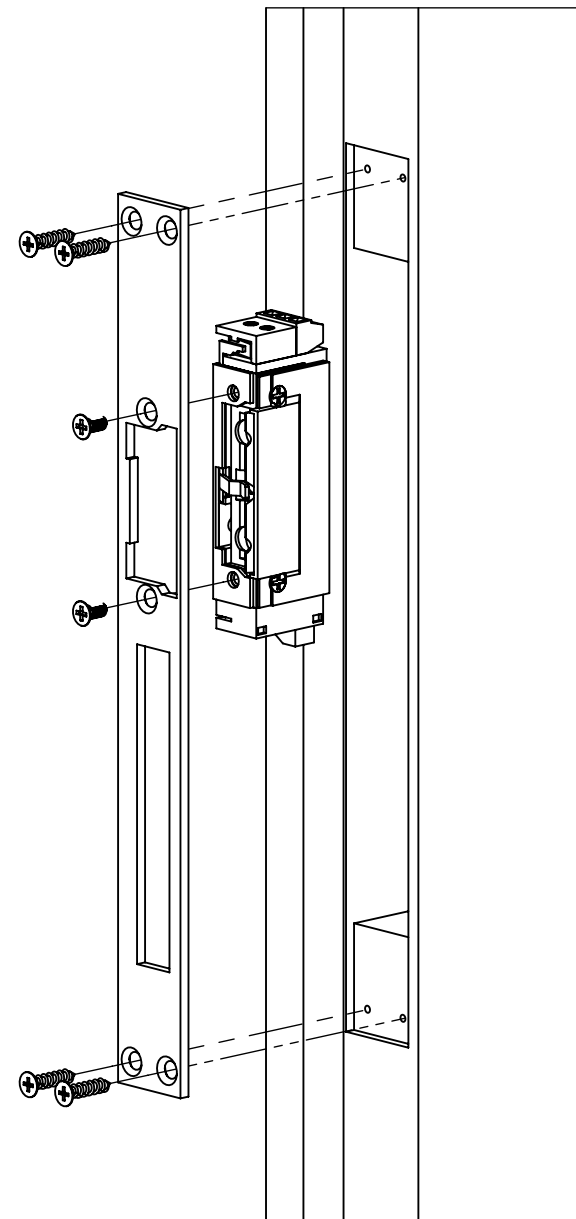

DORCAS-YL-X

Hosszú zárpajzs DORCAS-TOP zárnnyelvfogadókhöz

Kép

Leírás

A DORCAS-YL-X egy hosszú zárpajzs DORCAS-TOP zárnnyelvfogadók rejtett szereléséhez. A zárpajzs alkalmas a DORCAS zárfogadók szereléséhez amelyek rögzítési pontjainak távolsága 52,5 mm.

Tulajdonságok

- Kivitel: INOX
- Rögzítés: 4 ponton
- Jobbos/balos: Forgatható

Kompatibilis zárok

- DORCAS-99-TOP, nyelvkivetős sorozat

Műszaki rajz

Szerelési útmutató

DORCAS