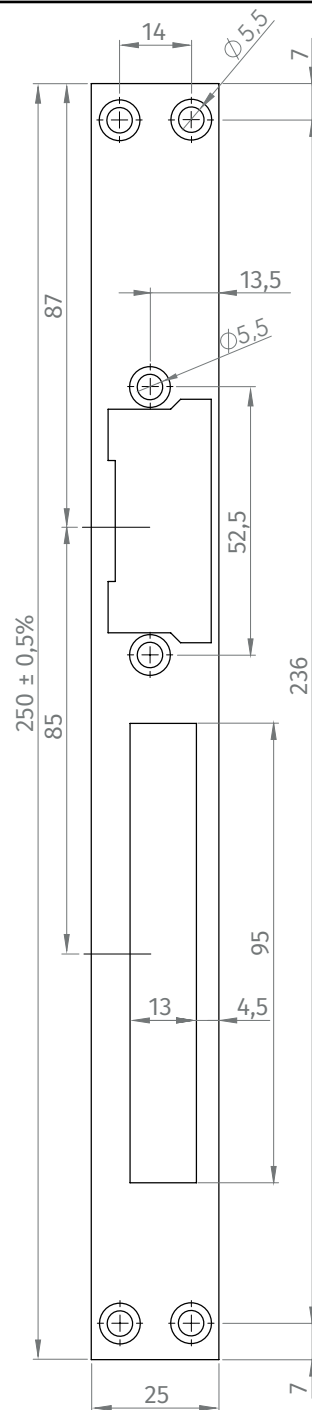

DORCAS-YL-X

Hosszú zárpajzs DORCAS-TOP zárnnyelvfogadókhöz

Kép

Leírás

A DORCAS-YL-X egy hosszú zárpajzs DORCAS-TOP zárnnyelvfogadók rejtett szereléséhez. A zárpajzs alkalmas a DORCAS zárfogadók szereléséhez amelyek rögzítési pontjainak távolsága 52,5 mm.

Tulajdonságok

- Kivitel: INOX
- Rögzítés: 4 ponton
- Jobbos/balos: Forgatható

Kompatibilis zárok

- DORCAS-99-TOP, nyelvkivetős sorozat

Műszaki rajz

Szerelési útmutató

DORCAS